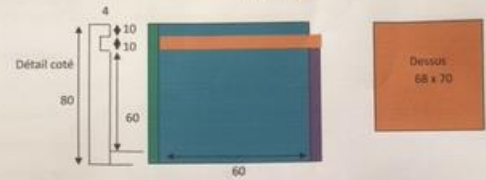

Memory sonore

12 cubes de 80 x 80 pour un jeu

Vue éclatée

Débit fabrication plaque CCP 1220 X 2500 en 10 mm

| bandes cp 10 mm | Nombre de lame | longueur | Largeur | Cotés | | | Nombre de Boîtes |
|-----------------|----------------|----------|---------|----------|---------|----------------|------------------|
| | | | | longueur | Largeur | Nombre | |
| Côté C | 10,5 | 1220 | 80 | 80 | 80 | 18 lames = 171 | 79,5 |
| Côté C | 5,5 | 1220 | 80 | 80 | 80 | 18 lames = 81 | 81 |
| Côté C | 6,0 | 1220 | 80 | 80 | 90 | 14 lames = 84 | 84 |
| | 5,0 | 1220 | 68 | 70 | 68 | 16 lames = 80 | 80 |
| | 5,0 | 1220 | 60 | 60 | 60 | 14 lames = 90 | 90 |

21 lames de 1220 x 80 décomptes 1785
 5 lames de 1220 x 70 375
 5 lames de 1220 x 60 325
 2485 chute 15mm